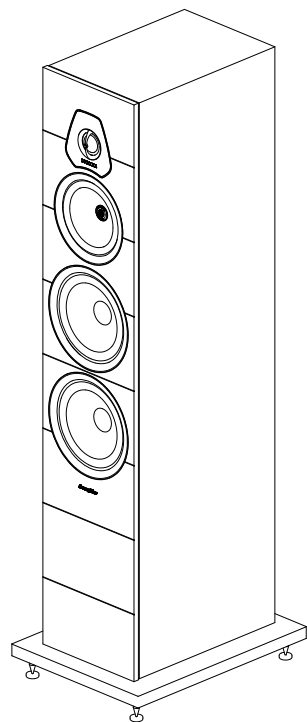

## LUMINA V

尺寸 (高x寬x深)

1049x280x372 mm

重量

22.5 kg / 每支