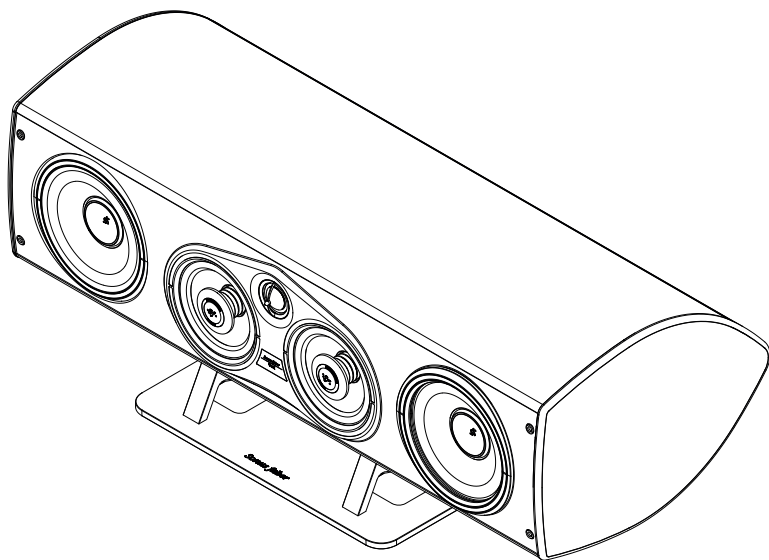

Sonus faber[®]

ARTISAN OF SOUND

HORIZONTAL LOUDSPEAKER

VOX

DIMENSIONS (HxWxD)

312x836x405 mm
12,3x32,9x15,9 in

WEIGHT

36 kg ea
79,3 lb ea