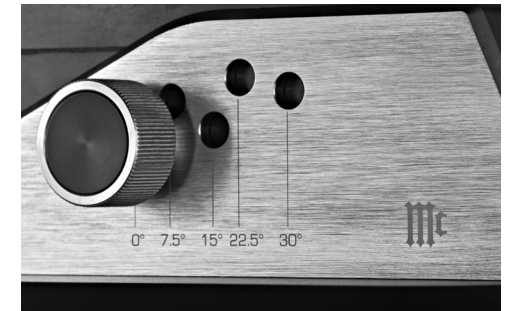

單體

重低音單體: (4) 8" 長衝程碳纖維三明治夾層圓錐體
中音單體: (14) 2.5" 鋁製半球體
高音單體: (25) 3/4" 鋁製半球體

尺寸(寬x高x深)

126.9 x 43.6 x 53.9 cm

重量

淨重80.7 kg
含包裝重量94.7 kg

上圖：XCS1.5K可以根據底座的五個預設角度傾斜，因此喇叭可以最佳化對準聆聽位置。

下圖：分別成對的Solid Cinch™喇叭接線柱可用於中、高、低音和重低音頻率，以供bi-amping、tri-amping或bi-wiring、tri-wiring使用。