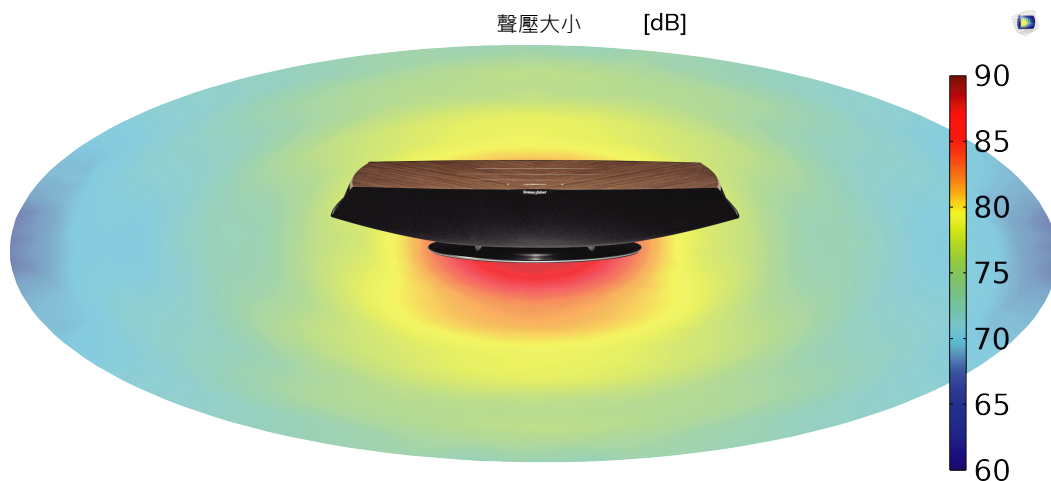

Sonus faber

ARTISAN OF SOUND

Sonus faber CRESCENDO™技術讓尺寸精巧的Omnia也能提供消費者更壯闊的聲場。Omnia的7聲道喇叭及先進的數位訊號處理讓聲音工匠打造出廣大而開闊且沉浸式的聲音，透過巧妙地混和立體聲訊號、調整延遲以及修改喇叭相位，我們得以製造出更寬廣的音場，其中的BIPOLE和DIPOLE理論一起應用以創造出沉浸式效果，讓Omnia的聲音聽起來像是更大的立體聲系統。CRESCENDO™可以驅動兩個全頻側喇叭，並支援前側的中高音單體。

BIPOLE