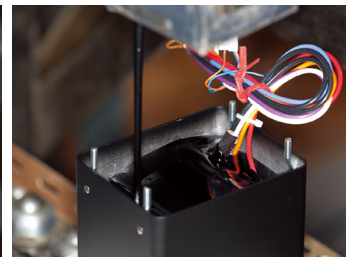

環球視野
知音相伴

環球知音企業股份有限公司
Cosmos HiFi Co., Ltd.

10485 台北市中山區建國北路二段 66 號 11 樓之 1

Tel : 02 2516 5028

Fax : 02 2517 1452

McIntosh®

LEGENDARY PERFORMANCE™