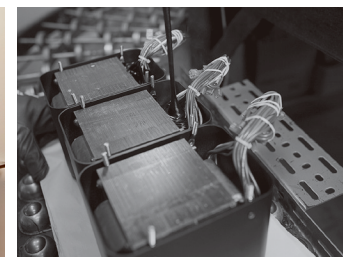

MCD600

sacd/cd player

SACD/CD播放機

- MCD600的核心是個新的數位電路設計，突顯出一個新的高級8聲道32-bit PCM/DSD數位至類比轉換器(DAC)。
- DAC在四核平衡模式下使用，將4個DAC聲道分配給左右聲道，進而產生真正出色的聲音再現。
- 所有的PCM訊號皆往上採樣高達32-bit/384kHz。
- 隨附的可變輸出結合音量控制，允許MCD600直接連接至您的擴大機，而不需前級擴大機。
- 可以播放所有常見的光碟格式，除了商業SACD和CD外，還可以從使用者製成的CD或DVD數據光碟及USB隨身碟播放流行檔案格式。
- 因為裝配有精密壓鑄鋁盤的先進光碟傳輸裝置，可以平穩而安靜地操作光碟。