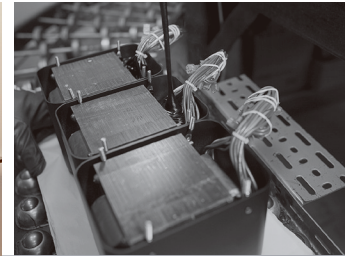

MC462 power amplifier

功率擴大機

- 使用MC462四核平衡功率擴大機體驗立體聲的極致喜悅。他取代了廣受好評的MC452成為我們最強大的立體聲擴大機，每聲道也同樣具有強而穩固的450W功率輸出。
- 專屬的McIntosh Autoformer™連接至每個聲道，任何喇叭不論是否具有2、4或8 Ohms的阻抗都可以獲得完整的450W功率。
- 相較於MC452，濾波容量幾乎變成兩倍，使動態餘量顯著增加了66%。
- 其他更新包括更粗的內部線路、升級的電路零件，新增我們的環保電源管理系統及更新的工業設計功能。
- 具有許多McIntosh的技術，包括Power Guard®、Sentry Monitor™、四核平衡設計、McIntosh Monogrammed Heatsinks™、專利的Solid Cinch™喇叭接線柱和電源控制。
- 標誌性的黑色玻璃前面板搭載新的直式LED背光照明，改善外觀及色彩準確度。
- 在漂亮的不鏽鋼基座上配有一對快速響應的藍色瓦特表、控制旋鈕、發光標誌和附把手的鋁製端蓋。