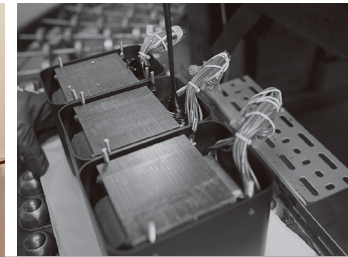

MC312 power amplifier

功率擴大機

- 透過每聲道300W的MC312功率擴大機讓您準備好體驗多年的音樂享受。
- 由於獨特的McIntosh Autoformer™技術，完整的300W功率可以提供給任何喇叭不論是否具有2、4或8 Ohm阻抗。
- 與它所取代的前型號相比，濾波容量多了一倍使動態餘量增加了令人驚豔的27%。
- 在黑色玻璃前面板上的新型直式LED背光改善了外觀和色彩準確度。
- 其他的更新包括更粗的內部接線、升級的電路零件、增加平衡及非平衡輸出、增加我們的環保電源管理系統，以及更新工業設計功能。
- 具有許多McIntosh的技術，包括Power Guard®、Sentry Monitor™、McIntosh Monogrammed Heatsinks™、專利的Solid Cinch™喇叭接線柱和電源控制。
- 頂部有一個漂亮的消光不鏽鋼基座，並配有一對快速響應的藍色瓦特表、控制旋鈕、發光標誌和鋁製端蓋。