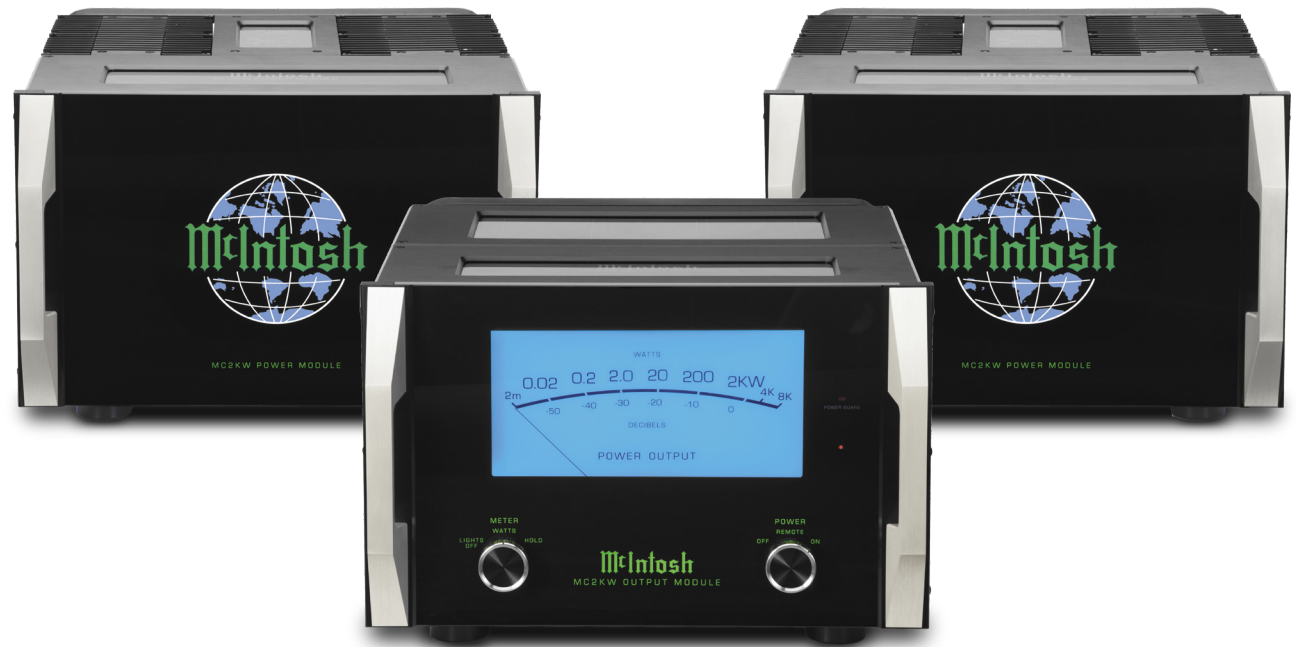

MC2KW

monoblock power amplifier

單聲道功率擴大機

- MC2KW是McIntosh擴大機領域中的極致力量。
- 獨特的三基座設計將兩個1000W的功率模組結合成第三個輸出模組，超越單一箱體的設計可能。
- 音樂再製的對數功率要求需要高功率擴大的短暫爆發力，MC2KW能夠產生2000W的連續功率，峰值可達8000W，當MC2KW與最優秀的喇叭結合使用時，將複製現場音樂的動態範圍。
- 電源模組搭載LED發光的McIntosh球體，雷射雕刻在約1.2公分厚的玻璃面板背面，功率輸出以大型的McIntosh標誌性藍色瓦特表顯示在功率模組上，MC2KW擴大機的美麗外觀與其卓越性能相得益彰。

All the power anyone could ever want.

McIntosh®

LEGENDARY PERFORMANCE®

MC2KW

monoblock power amplifier

單聲道功率擴大機

功率輸出

2000W最小正弦波持續、單擴大

輸出載入阻抗

三組端子分別為8、4和20hms

額定功率

20Hz - 20kHz

總諧波失真

最大總諧波失真0.005%在任何電平下
從250 milliwatts至額定功率輸出

每個模組尺寸(寬x高x深)

45.0 x 31.2(含腳架) x 62.5 cm
(包含前面板、把手、旋鈕及內部連接線)