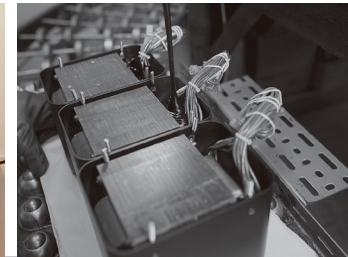

MC2KW

monoblock power amplifier

單聲道功率擴大機

- MC2KW是McIntosh擴大機領域中的極致力量。
- 獨特的三基座設計將兩個1000W的功率模組結合成第三個輸出模組，超越單一箱體的設計可能。
- 音樂再製的對數功率要求需要高功率擴大的短暫爆發力，MC2KW能夠產生2000W的連續功率，峰值可達8000W，當MC2KW與最優秀的喇叭結合使用時，將複製現場音樂的動態範圍。
- 電源模組搭載LED發光的McIntosh球體，雷射雕刻在約1.2公分厚的玻璃面板背面，功率輸出以大型的McIntosh標誌性藍色瓦特表顯示在功率模組上，MC2KW擴大機的美麗外觀與其卓越性能相得益彰。