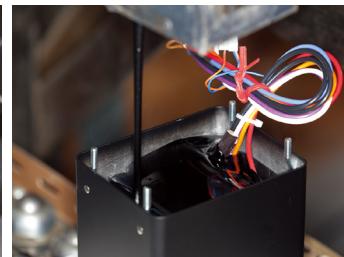

環球視野
知音相伴

環球知音企業股份有限公司
Cosmos HiFi Co., Ltd.

10485 台北市中山區建國北路二段 66 號 11 樓之 1

Tel : 02 2516 5028

Fax : 02 2517 1452

McIntosh®

LEGENDARY PERFORMANCE™