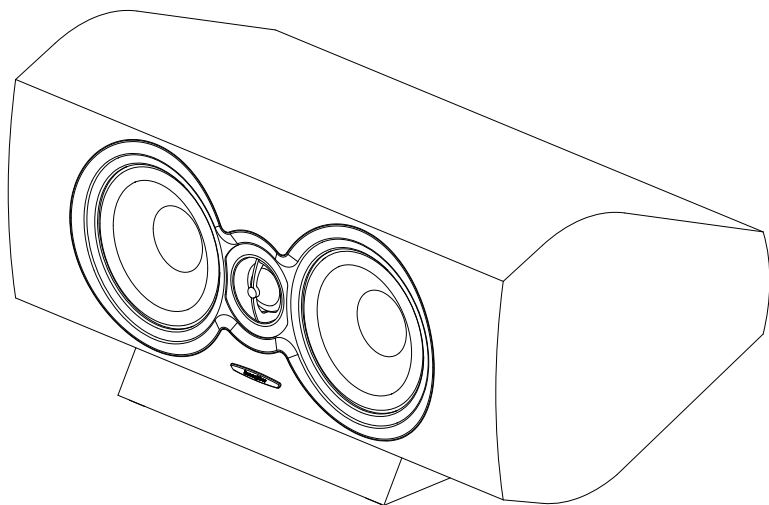

Sonus faber

ARTISAN OF SOUND

HORIZONTAL LOUDSPEAKER

SONETTO CENTER I

DIMENSIONS (HxWxD)

236x495x303 mm
9x20x12 in

WEIGHT

6,5 kg ea
14,3 lb ea