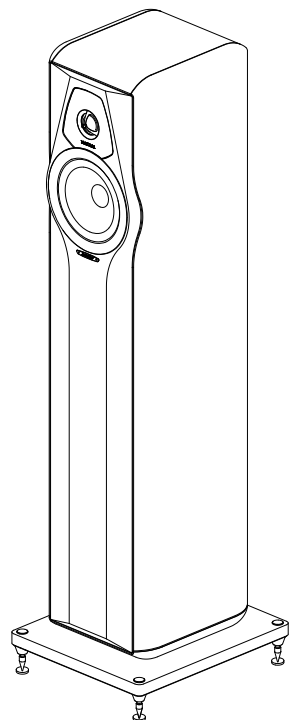

Sonus faber

ARTISAN OF SOUND

FLOORSTANDING LOUDSPEAKER

MAXIMA AMATOR

DIMENSIONS (HxWxD)

1120x300x350 mm
44,1x11,8x13,8 in

WEIGHT

38 kg ea
83,7 lb ea